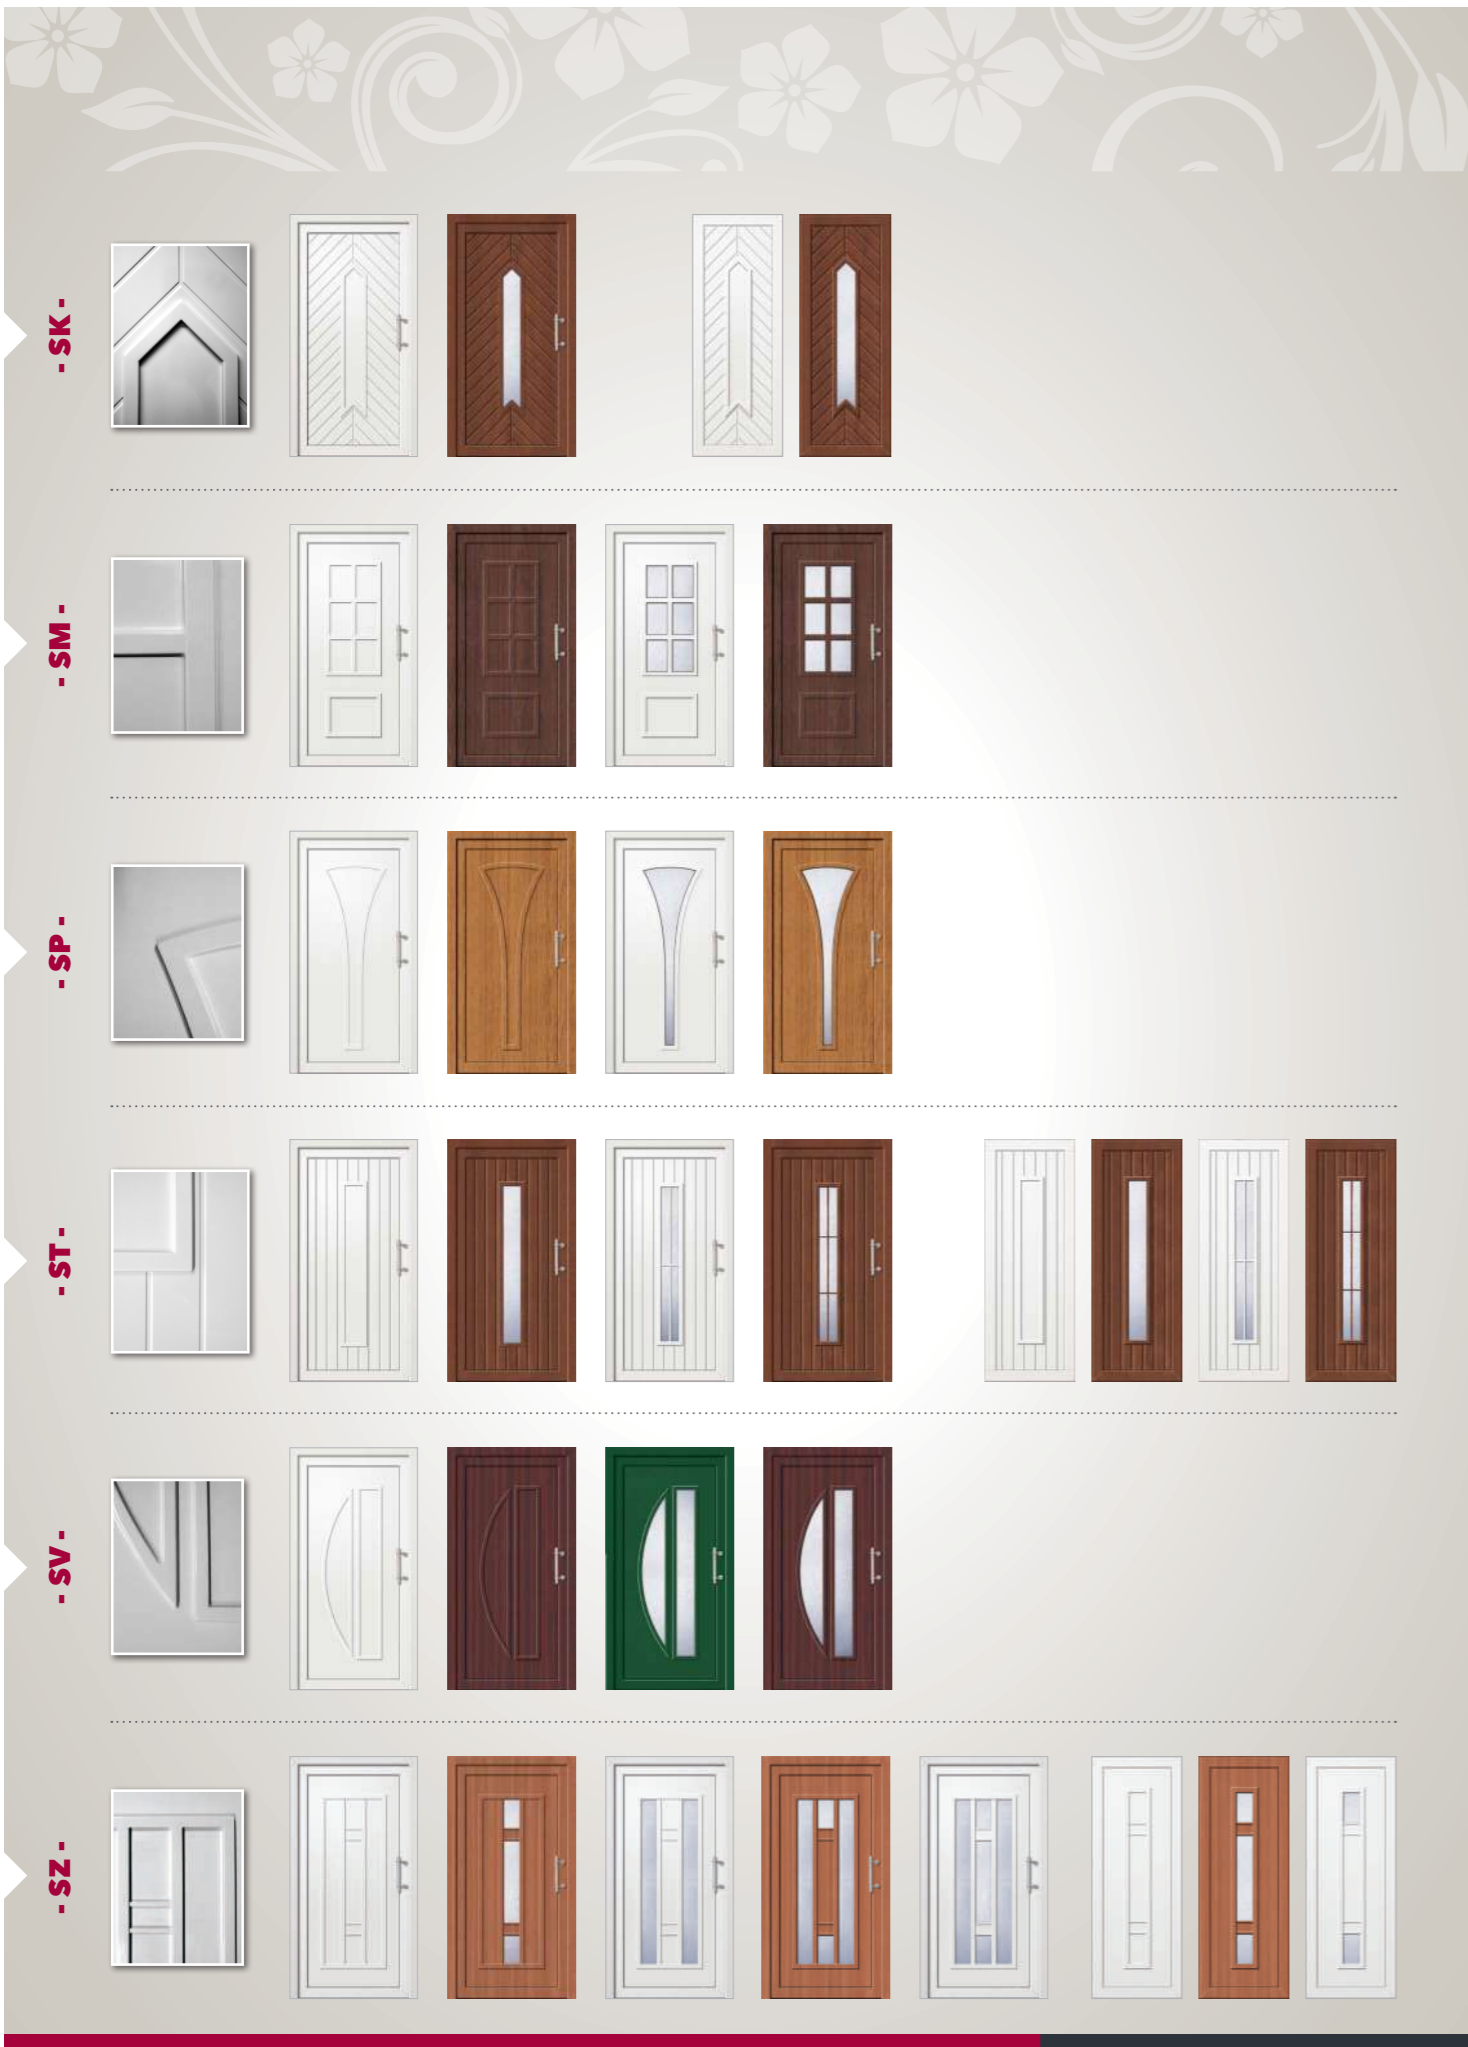

▶ K

▶ M

▶ O

▶ F

▶ G

▶ P

VERGLASUNGSVARIANTEN

Glass options | Options vitrage

-AC-

-AM-

-AZ-

-BE-

-BI-

-BL-

-CI-

-DI-

-DO-

-DY-

-JT-

-JA-

KOMBINATIONEN

Combinations | Combinaisons

▶ AC+AC 1/2

▶ AM+AM 1/2

▶ AZ+AZ 1/2

▶ BE+BE 1/2

▶ BI+BI 1/2

▶ OS+OS 1/2

▶ OP+OP 1/2

▶ OT+OT 1/2

▶ PL+PL 1/2

▶ PU+PU 1/2